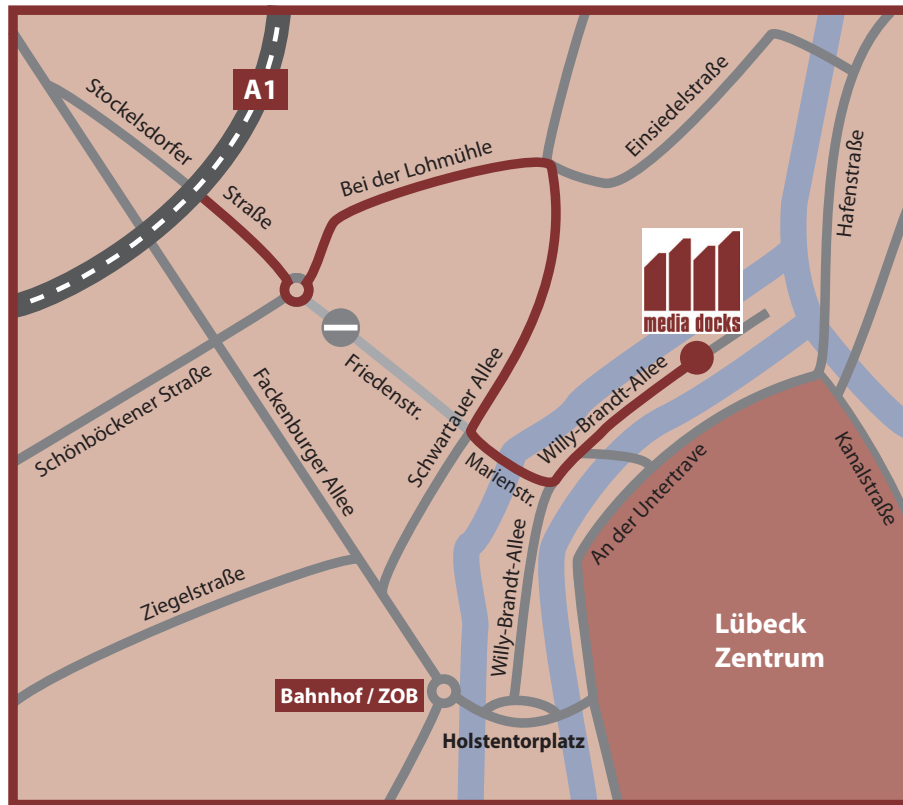

Ihr Weg zu den **media docks**, wenn Sie mit dem Pkw anreisen

Nehmen Sie auf der A1 die Abfahrt Lübeck-Zentrum und halten Sie sich Richtung Stadtmitte.

Fahren Sie in den Kreisverkehr „Lohmühle“ und nehmen Sie die dritte Ausfahrt in die Lohmühle.

An der großen Kreuzung Lohmühle/Schwartauer Allee fahren Sie rechts in die Schwartauer Allee.

Bei der nächsten großen Kreuzung links in die Marienstraße abbiegen.

Am Ende der Marienbrücke links in Richtung Nördliche Wallhalbinsel einordnen und in die Willy-Brandt-Allee abbiegen.

Parkplätze stehen Ihnen an den **media docks** zur Verfügung.

**Wir wünschen Ihnen eine angenehme Anreise!**